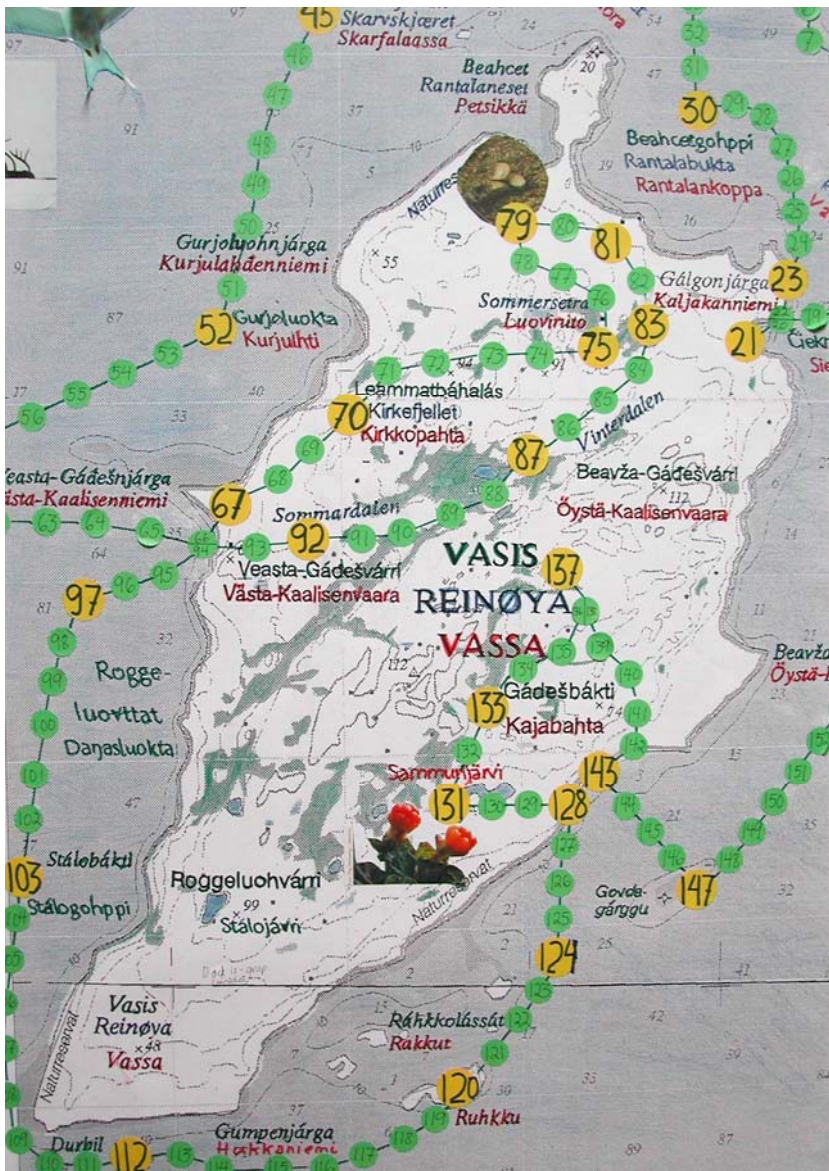

Lag et spill / Laita pelin

1. Velg et område fra kommunen du bor i og lag et spill hvor du tar med stedsnavn.
Bruk et kart eller kopier fra et kart og skriv inn de navnene som det skal øves på.
2. Klipp bilder fra turisbrosjyrer, ukeblader og lignende. Velg bilder av ting som forekommer i området. Lim bildene på spillet.
3. I reglene kan du flette inn navn på trær, bær, fugler, fisker, terrengord osv.

Reinøya-spill